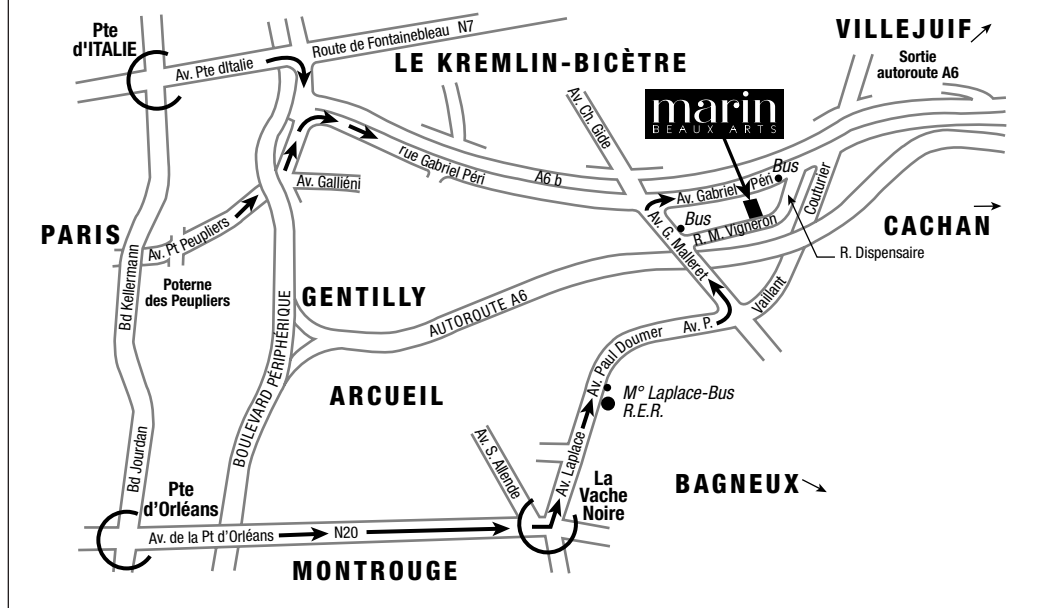

■ EN VOITURE

- Depuis Paris, Porte d'Italie
- Prendre à droite direction autoroute A6 B Orly-Lyon indiquée par les panneaux verts,
- Vous êtes sur la D126, direction l'Hay-les-Roses/Arcueil,
- Ne surtout pas prendre l'autoroute,
- Vous longez l'autoroute,
- Nous sommes au numéro 70 : un bâtiment en briques surplombé d'un tube de peinture,

■ EN AUTOBUS

Porte d'Italie ligne 186 : direction Chevilly-Larue,
Arrêt : Quatre Chemins, Ligne 323 : direction Gare d'Ivry (S,N,C,F).
Arrêt : Malleret-Joinville

■ EN METRO

RER ligne B - Station LAPLACE, prendre ensuite l'autobus ligne 323, direction Gare d'Ivry (S,N,C,F).
Arrêt : Malleret-Joinville,